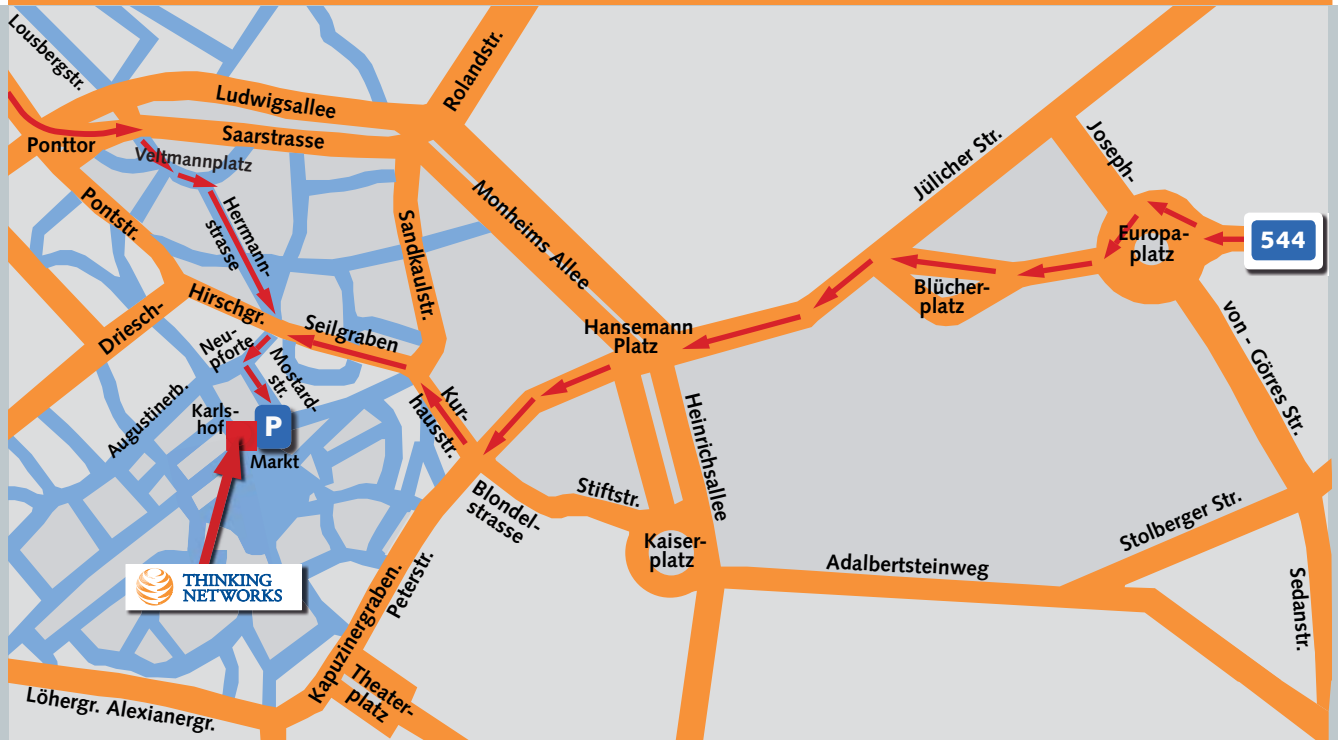

Ihr Weg zu uns...

Von Köln:

- A4 bis Kreuz Aachen
- am Kreuz Aachen auf die A544 Richtung Europaplatz
- am Europaplatz im Kreisverkehr 2. Ausfahrt rechts
- nach ca. 300 Metern an der großen Kreuzung halblinks
- geradeaus über große Kreuzung (Hansemannplatz)
- hinter Hansemannplatz 3. Straße rechts (hinter Bushof) in Kurhausstraße
- 4. Ampel links in Neupforte
- 1. Straße links (Mostardstraße)
- Parkhaus auf der rechten Seite

Sie verlassen das Parkhaus zur Mostardstraße (Einfahrt)

3x rechts in den Karlishof (100m von Parkhaus)

Sie finden Thinking Networks linker Hand

Von Düsseldorf/ Flughafen:

- A44 Richtung Mönchengladbach
- auf A52 Richtung AK Kaarst
- am Kreuz Kaarst auf die A57 Richtung Mönchengladbach
- an AS Neuss-West auf die A46 Richtung AK Jüchen
- am AK MG-Wanlo halb rechts halten auf die A61
- am AK Jackerath halb rechts halten auf A44 Richtung Aachen
- am AK Aachen auf die A4 Richtung Aachen und direkt wieder auf die A544 Richtung Europaplatz
- am Europaplatz im Kreisverkehr 2. Ausfahrt rechts
- nach ca. 300 Metern an der großen Kreuzung halb links
- geradeaus über große Kreuzung (Hansemannplatz)
- hinter Hansemannplatz 3. Straße rechts (hinter Bushof) in Kurhausstraße
- 4. Ampel links in Neupforte
- 1. Straße links (Mostardstraße)
- Parkhaus auf der rechten Seite